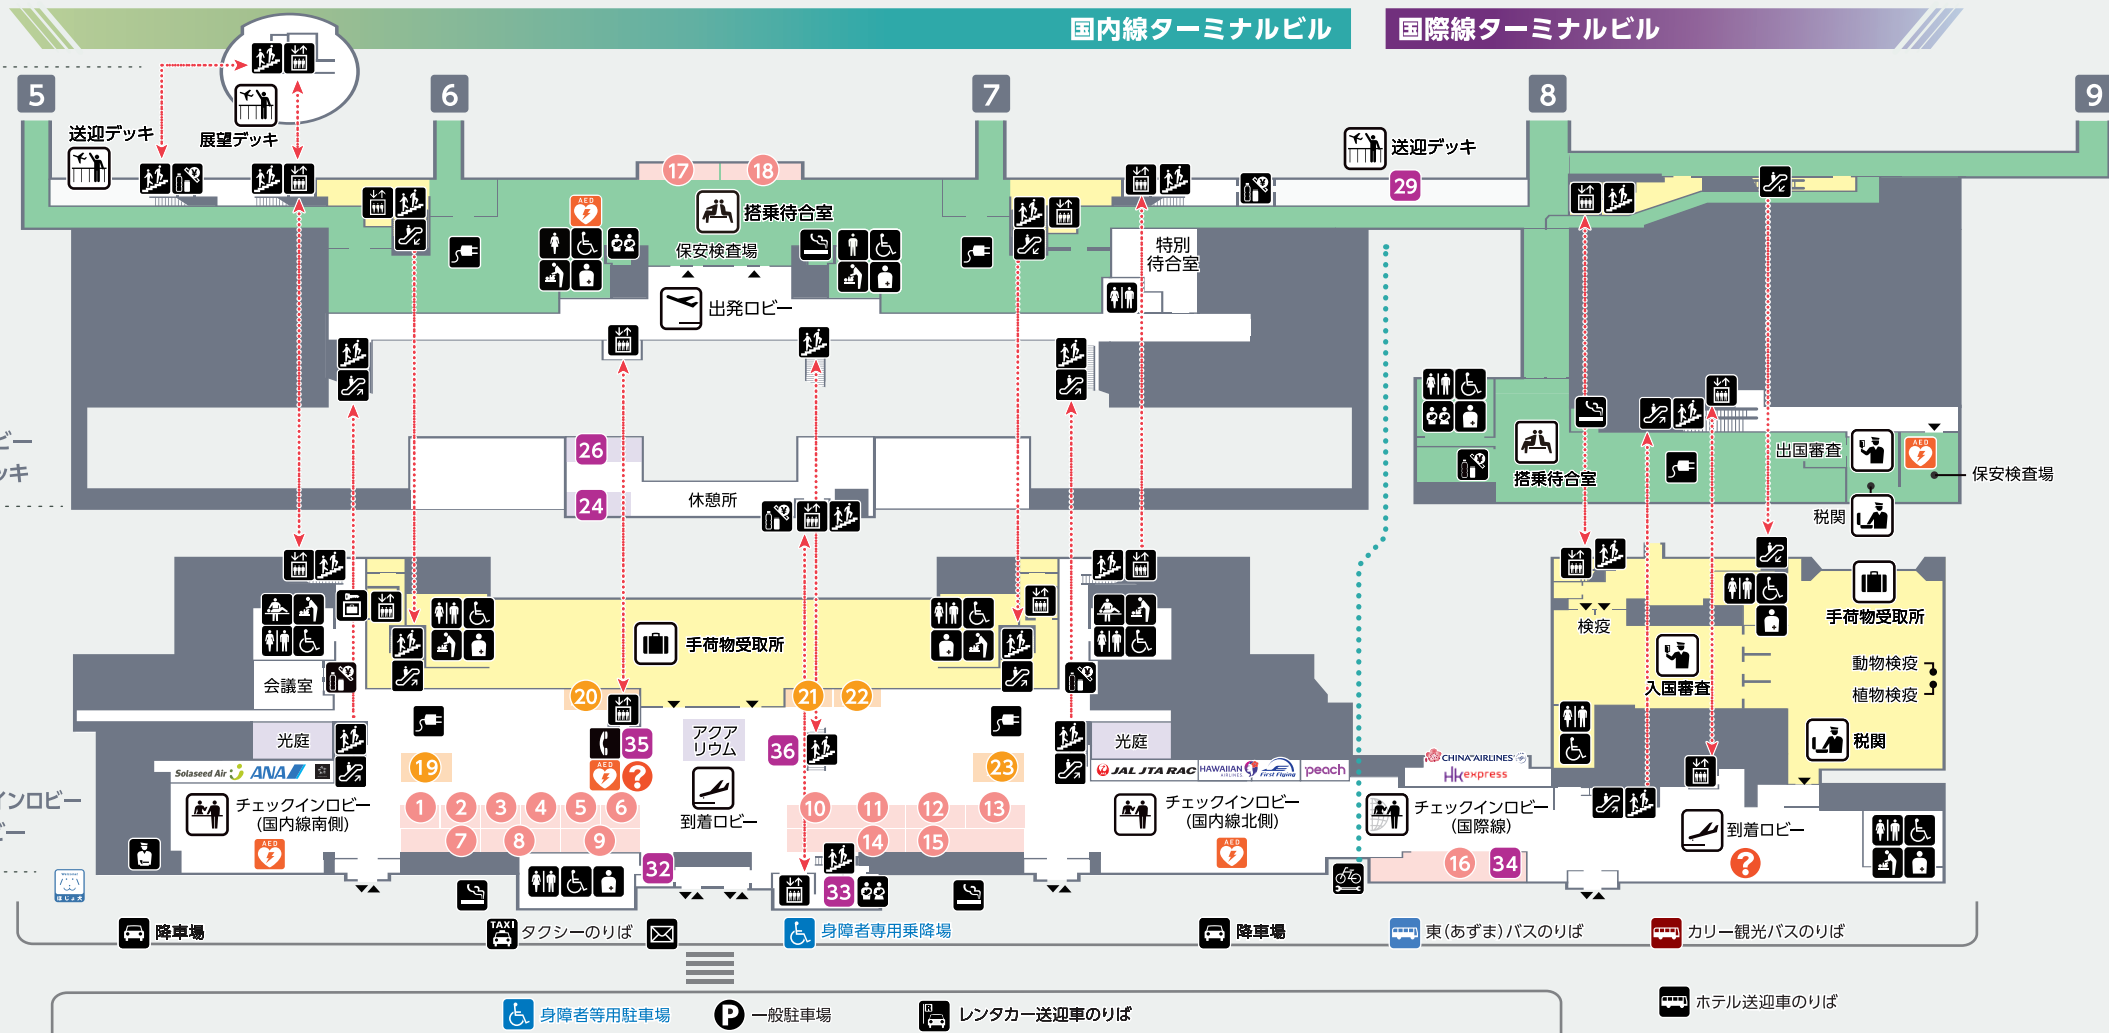

RF 展望デッキ

2F 出発ロビー  
送迎デッキ

1F チェックインロビー  
到着ロビー

- 総合案内所
- トイレ
- バリアフリートイレ
- オストメイト対応設備
- 介助用ベッド
- おむつ交換台
- 授乳室
- ほじょ犬トイレ
- 警察
- 自動体外式除細動器 (AED)
- 到着エリア
- エレベーター
- エスカレーター
- 階段
- 電話
- 郵便ポスト
- 自動販売機
- コインロッカー
- フリーコンセントコーナー
- 喫煙所
- サイクルステーション
- 出発エリア

**Free Wi-Fi**

空港内で無料のWi-Fiがご利用できます

- Ishigaki Free WiFi**  
SSID ishigaki-free-wifi  
国内線ターミナルビルのみ
- Be Okinawa Free Wi-Fi**  
SSID Be.Okinawa\_Free\_Wi-Fi  
国際線ターミナルビルのみ
- Ishigaki Airport Wi-Fi**  
SSID Ishigaki-Airport-Wi-Fi  
※混雑や場所によりつながりにくい場合がございます。