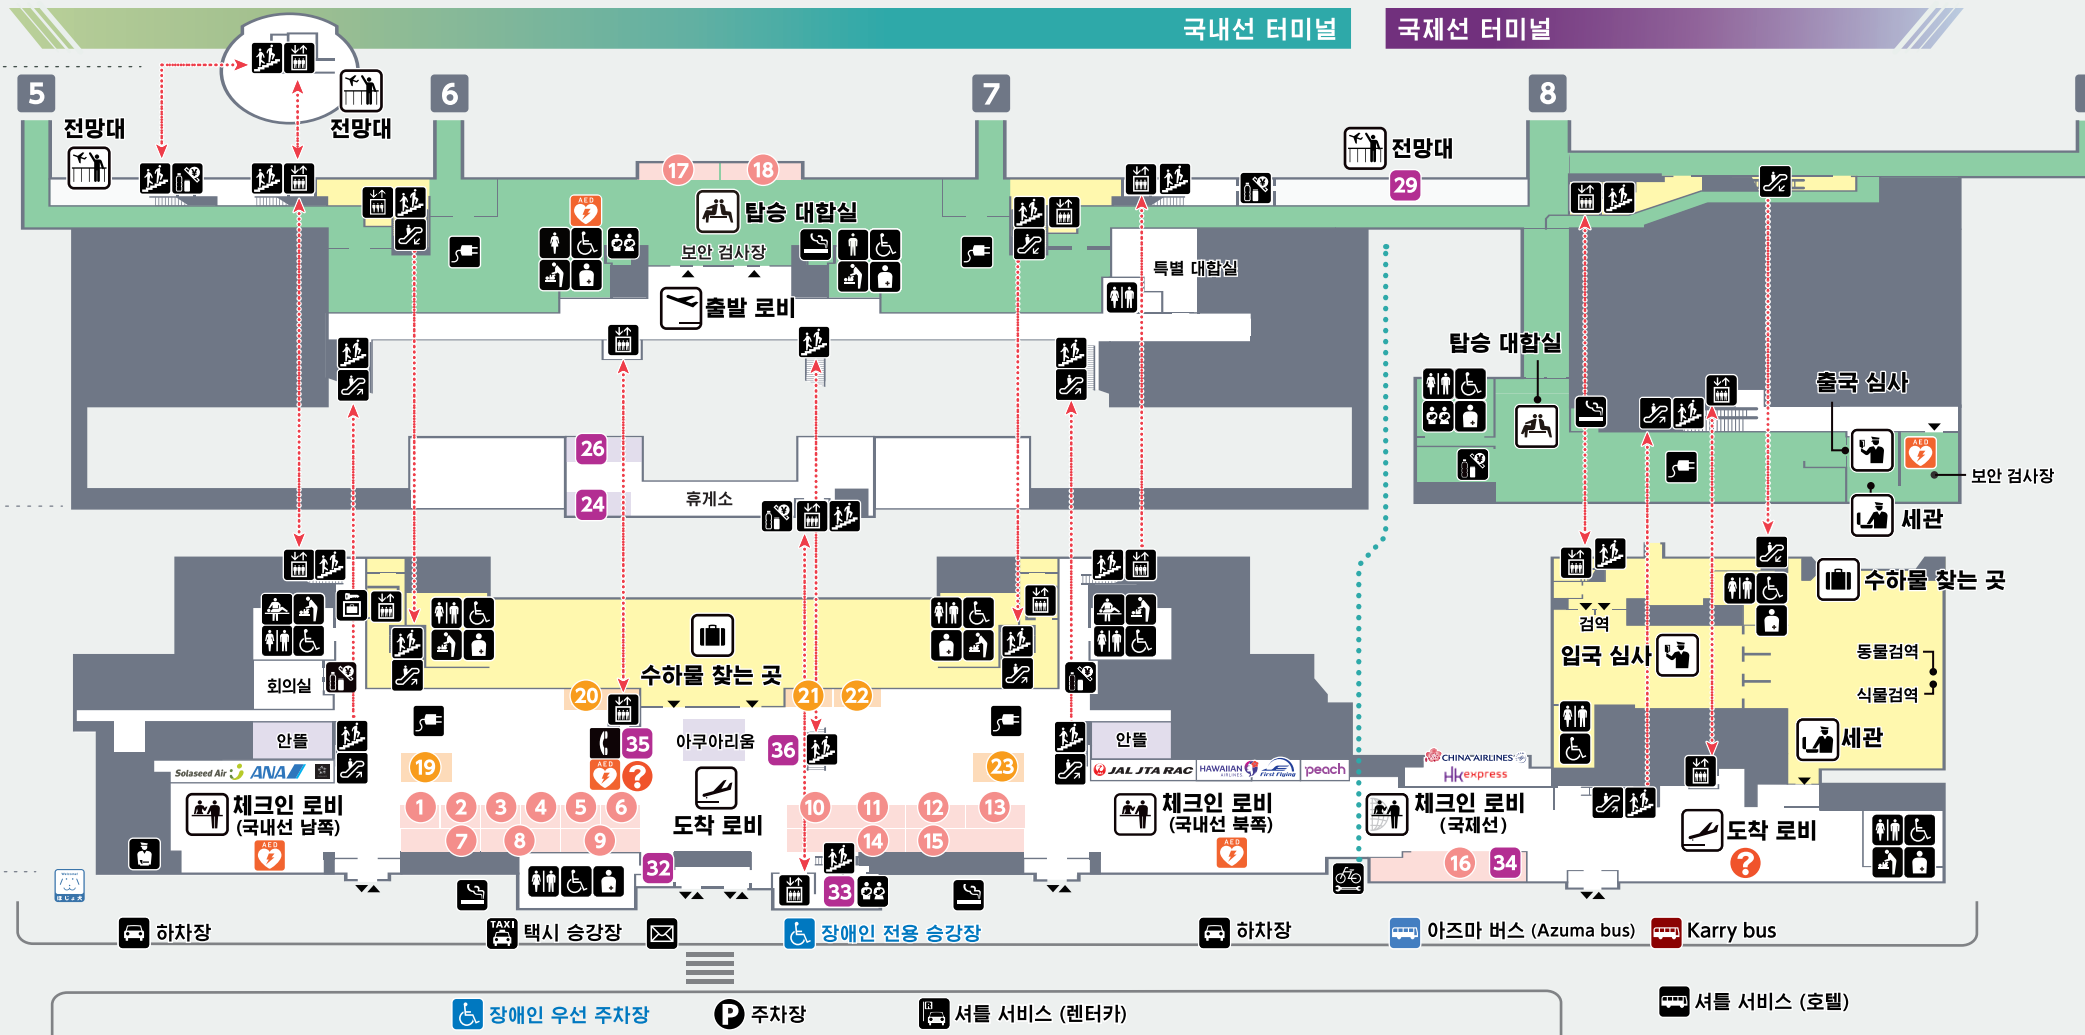

RF
전망대

2F
출발 로비

1F
체크인 로비
도착 로비

- 종합안내소
- 엘리베이터
- 화장실
- 에스컬레이터
- 다기능 화장실
- 계단
- 오스트메이트 대응 화장실
- 공중전화
- 간호용 침대
- 우체통
- 기자취교환대
- 자동판매기
- 수유실
- 코인락커
- 장애인 보조견 화장실
- 무료 콘서트 코너
- 경찰
- 흡연실
- AED
- 에이이디
- 사이클 스테이션
- 도착구역
- 출발구역

Free Wi-Fi
공항 Free Wi-Fi 가이드

Ishigaki Free WiFi
SSID ishigaki-free-wifi

국내선 터미널만
Be Okinawa Free Wi-Fi
SSID Be.Okinawa_Free_Wi-Fi

국제선 터미널만
Ishigaki Airport Wi-Fi
SSID Ishigaki-Airport-Wi-Fi

- 1F SHOP 7:30-20:00**
- 1 Shop TSUBASA | 기념품 | ☎0980-87-0223
 - 2 EDELWEISS OKINAWA ISHIGAKI | 기념품·디저트 | ☎0980-87-5630
 - 3 스나가와 병동 종합 식품 | 주류·식품 | ☎0980-87-0364
 - 4 이시가키섬 중유동 공항 매점 | 주류·식품 | ☎0980-87-0354
 - 5 GENKI SHOP | 잡화 | ☎0980-87-0142

- 23 Ishigakijima MiruMiru Hoppo | 젤라토·간편식 | ☎0980-87-0443 ☎7:30-(L.O. 19:30) L.O. 라스트오더는
- 1F SERVICE**
- 32 AEON은행ATM (WAON 충전 이용가능) | 외화 자동 환전기
- 33 류큐은행ATM
- 34 E-net ATM

- 35 라쿠텐Edy 충전기 | 휴대폰 유료 충전기 | Juden GO! (보조배터리 렌트 서비스)
- 36 서비스 카운터
 - 관광버스·콜택시안내서
 - ANA Traveler's
 - 수하물 운반 서비스

- 2F SHOP 7:00-20:00**
- 17 ANA FESTA [국내선 탑승 대합실] | 기념품·간편식 | ☎0980-87-0483 (라쿠텐Edy충전기)
 - 18 Coralway [국내선 탑승 대합실] | 기념품·간편식 | ☎0980-87-0158
 - 2F SERVICE**
 - 24 류큐 마사지 Pana-n | 마사지 | ☎0980-87-0381 ☎9:00-20:00
 - 26 오락실
 - 29 마사러 체험